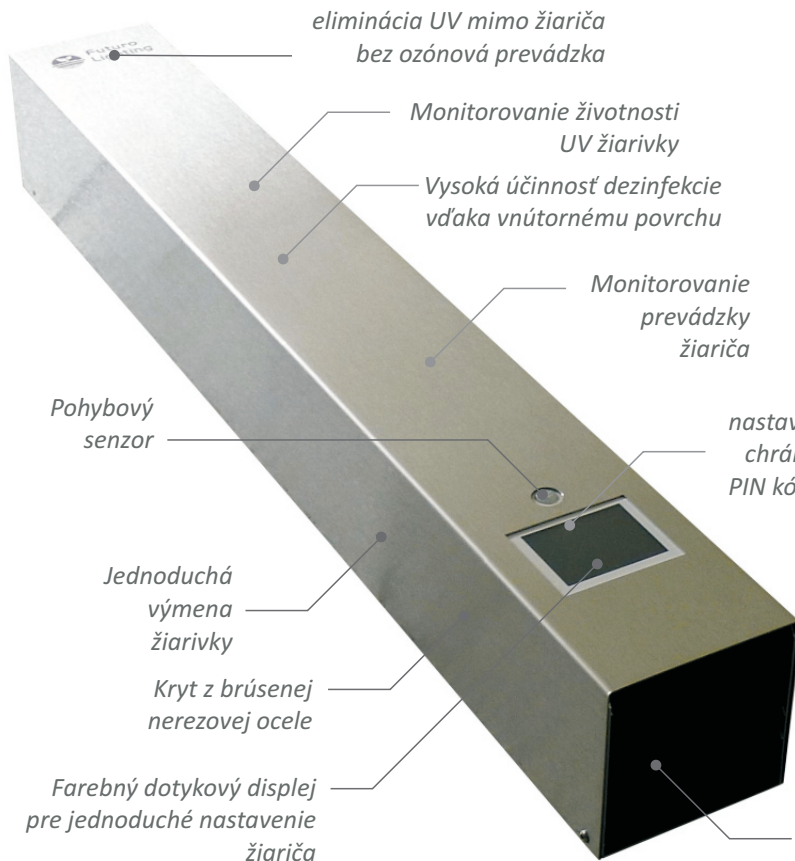

GermiTube

Uzavretý germicídny žiarič pre likvidáciu baktérii, vírusov a spór
Efektívna dezinfekcia vzduchu bez použitia chemikálií
s automatickou bez údržbovou prevádzkou

- výkonný, kompaktný žiarič,
- minimalistický dizajn,
- pevná konštrukcia,
- jednoduchá výmena žiarivky po skončení jej životnosti,
- zabudované intuitívne menu s návodmi,
- dezinfekcia vzduchu sa aktivuje počas prítomnosti osôb,

Príprava na
prachový filter

GermiTube

Intuitívne nastavenie a zobrazenie funkcie žiariča

Výhody:

- výkonný, kompaktný žiarič,
- minimalistický dizajn,
- pevná konštrukcia,
- jednoduchá výmena žiarivky po skončení jej životnosti,
- zabudované intuitívne menu s návodmi,
- dezinfekcia vzduchu sa aktivuje počas prítomnosti osôb,