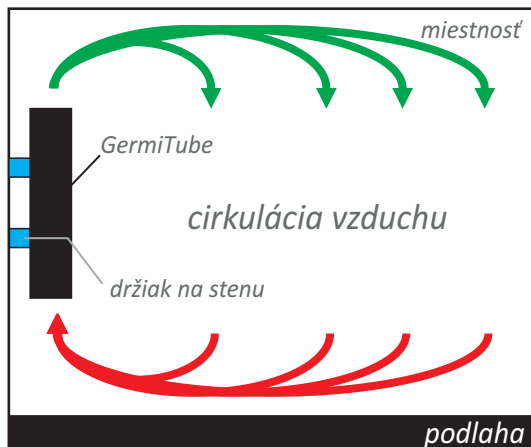

GermiTube

Uzavretý germicídny žiarič pre likvidáciu baktérii, vírusov a spór
Efektívna dezinfekcia vzduchu bez použitia chemikálií
s automatickou bez údržbovou prevádzkou

- výkonný, kompaktný žiarič,
- minimalistický dizajn,
- pevná konštrukcia,
- jednoduchá výmena žiarivky po skončení jej životnosti,
- zabudované intuitívne menu s návodmi,
- dezinfekcia vzduchu sa aktivuje počas prítomnosti osôb,

Príprava na
prachový filter

GermiTube

Intuitívne nastavenie a zobrazenie funkcie žiariča

Výhody:

- výkonný, kompaktný žiarič,
- minimalistický dizajn,
- pevná konštrukcia,
- jednoduchá výmena žiarivky po skončení jej životnosti,
- zabudované intuitívne menu s návodmi,
- dezinfekcia vzduchu sa aktivuje počas prítomnosti osôb,

- nízka prevádzková hlučnosť,
- vhodné pre školské triedy a študovne,
- vysoká životnosť,
- zabudovaná diagnostika.

dokumentácia, objednávky on-line na:
www.germitube.eu

Budúca generácia germicídnych žiaričov